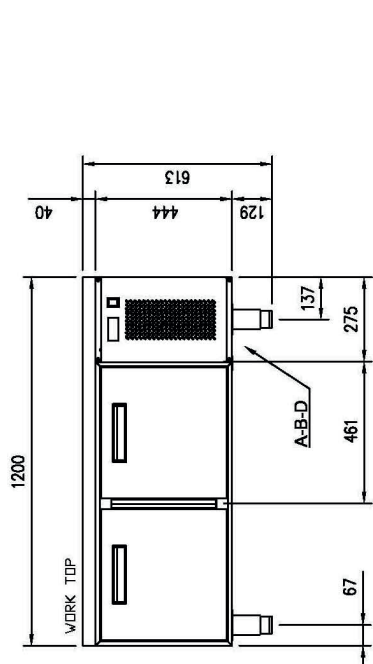

Sap kód	00012025	Objem komory [l]	86
Šířka netto [mm]	1200	Počet GN / EN zařízení	4
Hloubka netto [mm]	685	Velikost GN / EN zařízení	GN 1/1
Výška netto [mm]	613	Minimální teplota zařízení [°C]	-2
Hmotnost netto [kg]	111.00	Maximální teplota zařízení [°C]	7
Příkon elektrický [kW]	0.130	Chladivo	R290
Napájení	230 V / 1N - 50 Hz		

Technický list

Technický výkres

Podstavba chladicí elektrická GN 1/1 zapuštěná deska 2x2 zásuvky nerez

Model

Sap kód

00012025

A= ELECTRICAL CONNECTION
B= GAS CONNECTION ø8 ø10
D= WATER DISCHARGE ø20 (M)

Technický list

1200

3. Hloubka netto [mm]:

685

4. Výška netto [mm]:

613

5. Hmotnost netto [kg]:

111.00

6. Šířka brutto [mm]:

1220

7. Hloubka brutto [mm]:

705

8. Výška brutto [mm]:

700

9. Hmotnost brutto [kg]:

129.30

10. Typ spotřebiče: