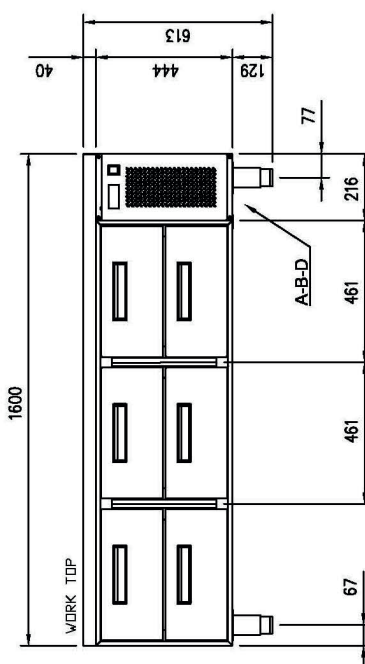

Sap kód	00012025	Objem komory [l]	86
Šířka netto [mm]	1200	Počet GN / EN zařízení	4
Hloubka netto [mm]	685	Velikost GN / EN zařízení	GN 1/1
Výška netto [mm]	613	Minimální teplota zařízení [°C]	-2
Hmotnost netto [kg]	111.00	Maximální teplota zařízení [°C]	7
Příkon elektrický [kW]	0.130	Chladivo	R290
Napájení	230 V / 1N - 50 Hz		

Technický list

Technický výkres

Podstavba chladicí elektrická GN 1/1 zapuštěná deska 2x2 zásuvky nerez

Model

Sap kód

00012025

A= ELECTRICAL CONNECTION
B= GAS CONNECTION ø8 ø10
D= WATER DISCHARGE ø20 (M)

Technický list

1200

3. Hloubka netto [mm]:

685

4. Výška netto [mm]:

613

5. Hmotnost netto [kg]:

111.00

6. Šířka brutto [mm]:

1220

7. Hloubka brutto [mm]:

705

8. Výška brutto [mm]:

700

9. Hmotnost brutto [kg]:

129.30

10. Typ spotřebiče: