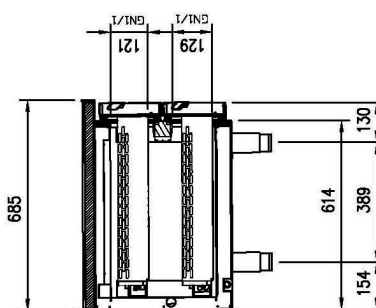

Technický list

Technický výkres

Podstavba chladicí elektrická GN 1/1 zapuštěná deska 2x2 zásuvky nerez

Model

Sap kód

00012025

A= ELECTRICAL CONNECTION
B= GAS CONNECTION ø8 ø10
D= WATER DISCHARGE ø20 (M)

Technický list

Technické parametry

Podstavba chladicí elektrická GN 1/1 zapuštěná deska 2x2 zásuvky nerez

Model

Sap kód

00012025

1. Sap kód:

00012025

2. Šířka netto [mm]:

1200

3. Hloubka netto [mm]:

685

4. Výška netto [mm]:

613

5. Hmotnost netto [kg]:

111.00

6. Šířka brutto [mm]:

1220

7. Hloubka brutto [mm]:

705

8. Výška brutto [mm]:

700

9. Hmotnost brutto [kg]:

129.30

10. Typ spotřebiče: