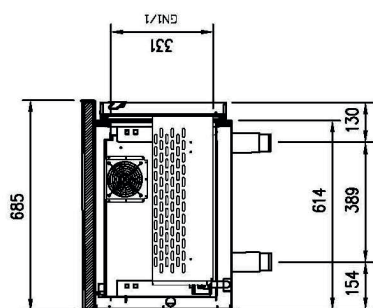

Technický list

Technický výkres

Podstavba chladicí elektrická GN 1/1 zapuštěná deska 2x2 zásuvky nerez

Model

Sap kód

00012025

A= ELECTRICAL CONNECTION
B= GAS CONNECTION ø8 ø10
D= WATER DISCHARGE ø20 (M)

Technický list

Technické parametry

Podstavba chladicí elektrická GN 1/1 zapuštěná deska 2x2 zásuvky nerez

Model

Sap kód

00012025

1. Sap kód:

00012025

2. Šířka netto [mm]:

1200

3. Hloubka netto [mm]:

685

4. Výška netto [mm]:

613

5. Hmotnost netto [kg]:

111.00

6. Šířka brutto [mm]:

1220

7. Hloubka brutto [mm]:

705

8. Výška brutto [mm]:

700

9. Hmotnost brutto [kg]:

129.30

10. Typ spotřebiče: